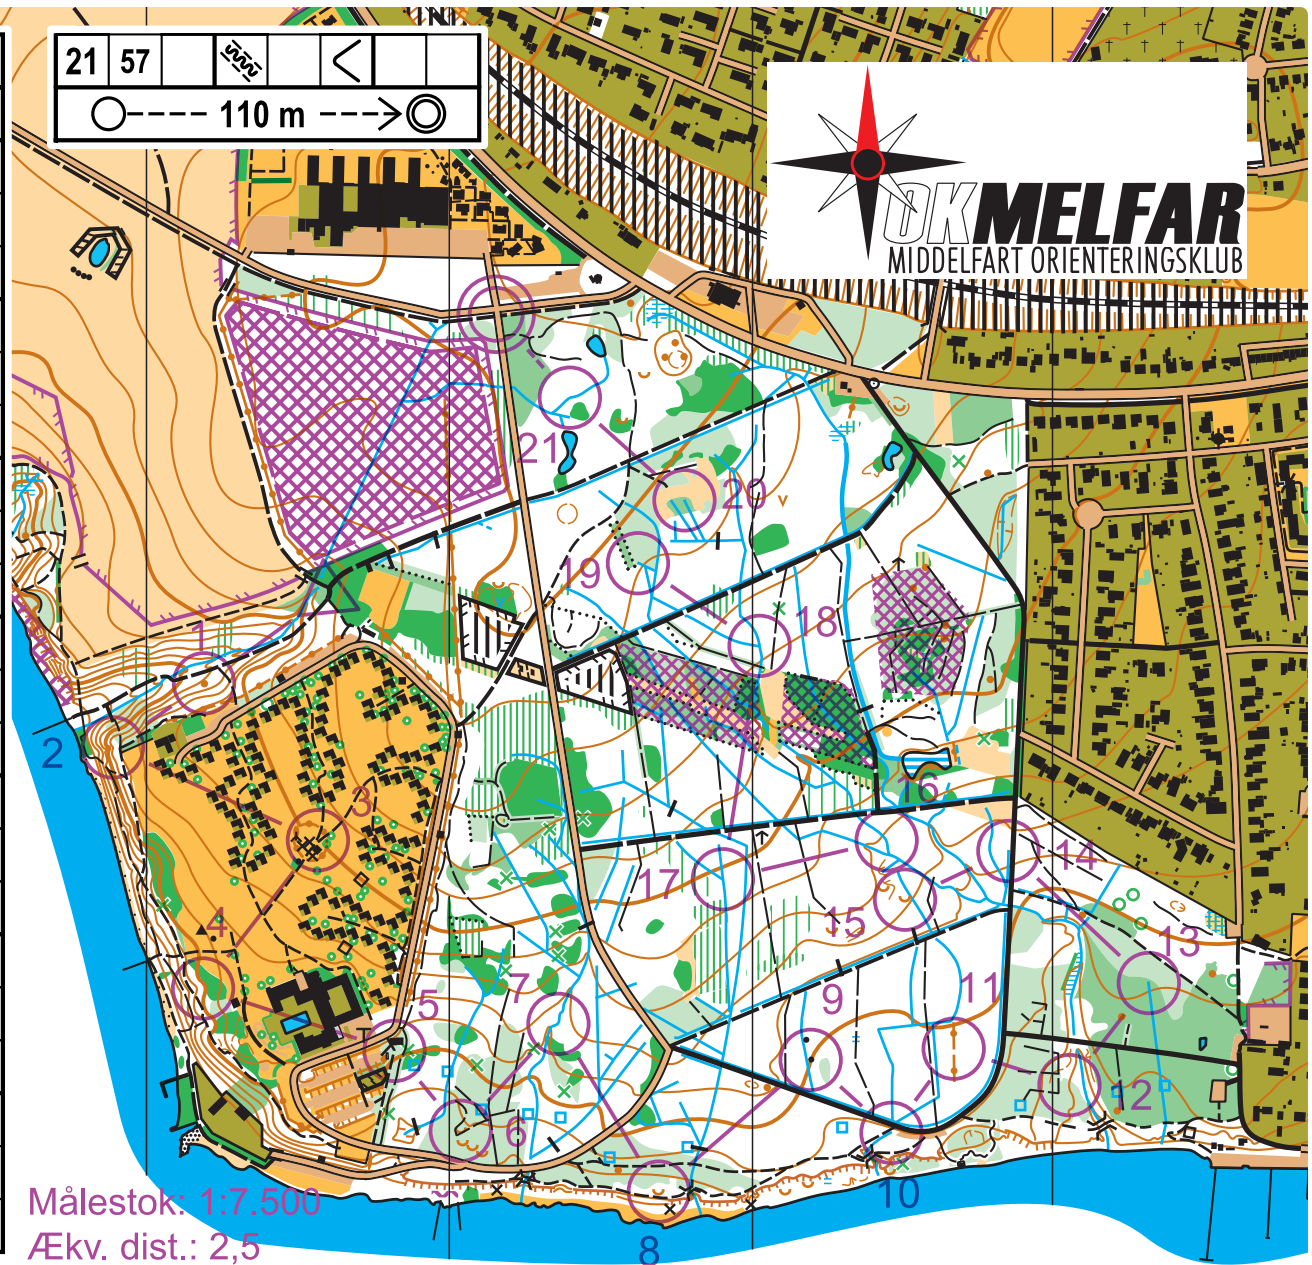

# Nytårsløb 2020

Mellemsvær 3,3 km

▷				
1	42	●		
2	40	∩		
3	58	⋄	⋄	Y
4	31	∩		
5	59	⋄		<
6	46	↖	∩	
7	44	↘	∩	<
8	48		∩	
9	36	↓	▲	
10	60	∩		↗
11	35	#		⊥
12	49	∩		
13	50	∩		⊥
14	61	∩		⊥
15	37	↘	∩	
16	38	∩		<
17	52	∩	∩	Y
18	56	∩	∩	Y
19	53	∩		⊥
20	54	→	∩	⊥

21 57

○----- 110 m ----->◎

Målestok: 1:7.500  
Ækv. dist.: 2,5