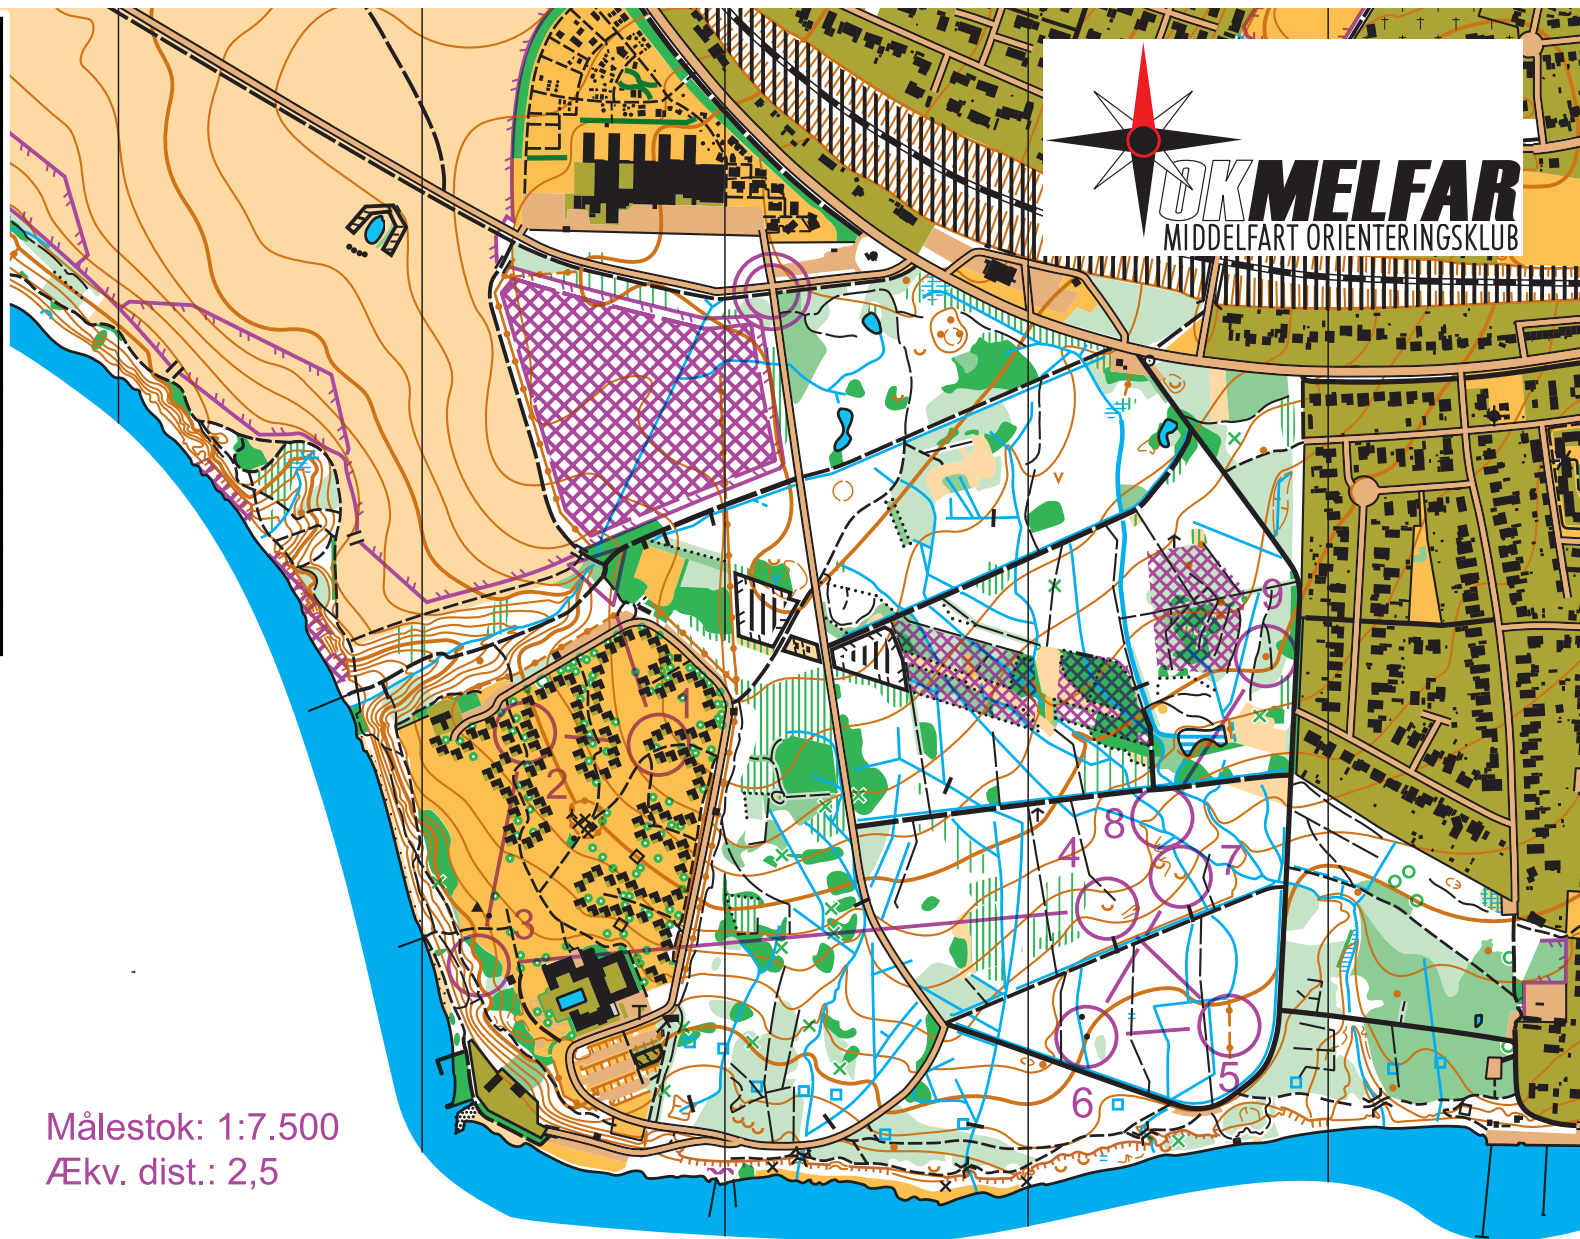

Nytårsløb 2020

Svær lang - 1 **6,2 km**

▷				
1	32	⤴		○
2	33	↘	⤴	○
3	31	∩		
4	34	∪		
5	35	##		⊥
6	36	↓	▲	
7	37	↘	∪	
8	38	2000	<	
9	39	●		

www.condes.net 10,1,7 OK Melfar
Nytårsløb 2020

Målestok: 1:7.500
Ækv. dist.: 2,5

Nytårsløb 2020

Svær lang - 2 **6,2 km**

10	40		∩		
11	41	←	⌋		
12	42		●		
13	43	↑	⊗		
14	44	↘	∩		<
15	45		⊗		
16	46	↖	∩		
17	47		⊗		
18	48		∩		
19	34		∩		
20	49		∩		
21	50		∩		⊥
22	51		∩		
23	34		∩		
24	52		∩	∩	Y
25	53		∩		⊥
26	54	→	∩		⊥
27	55		∩		
28	56		∩	∩	Y
29	57		∩		<

○--- 110 m --->◎