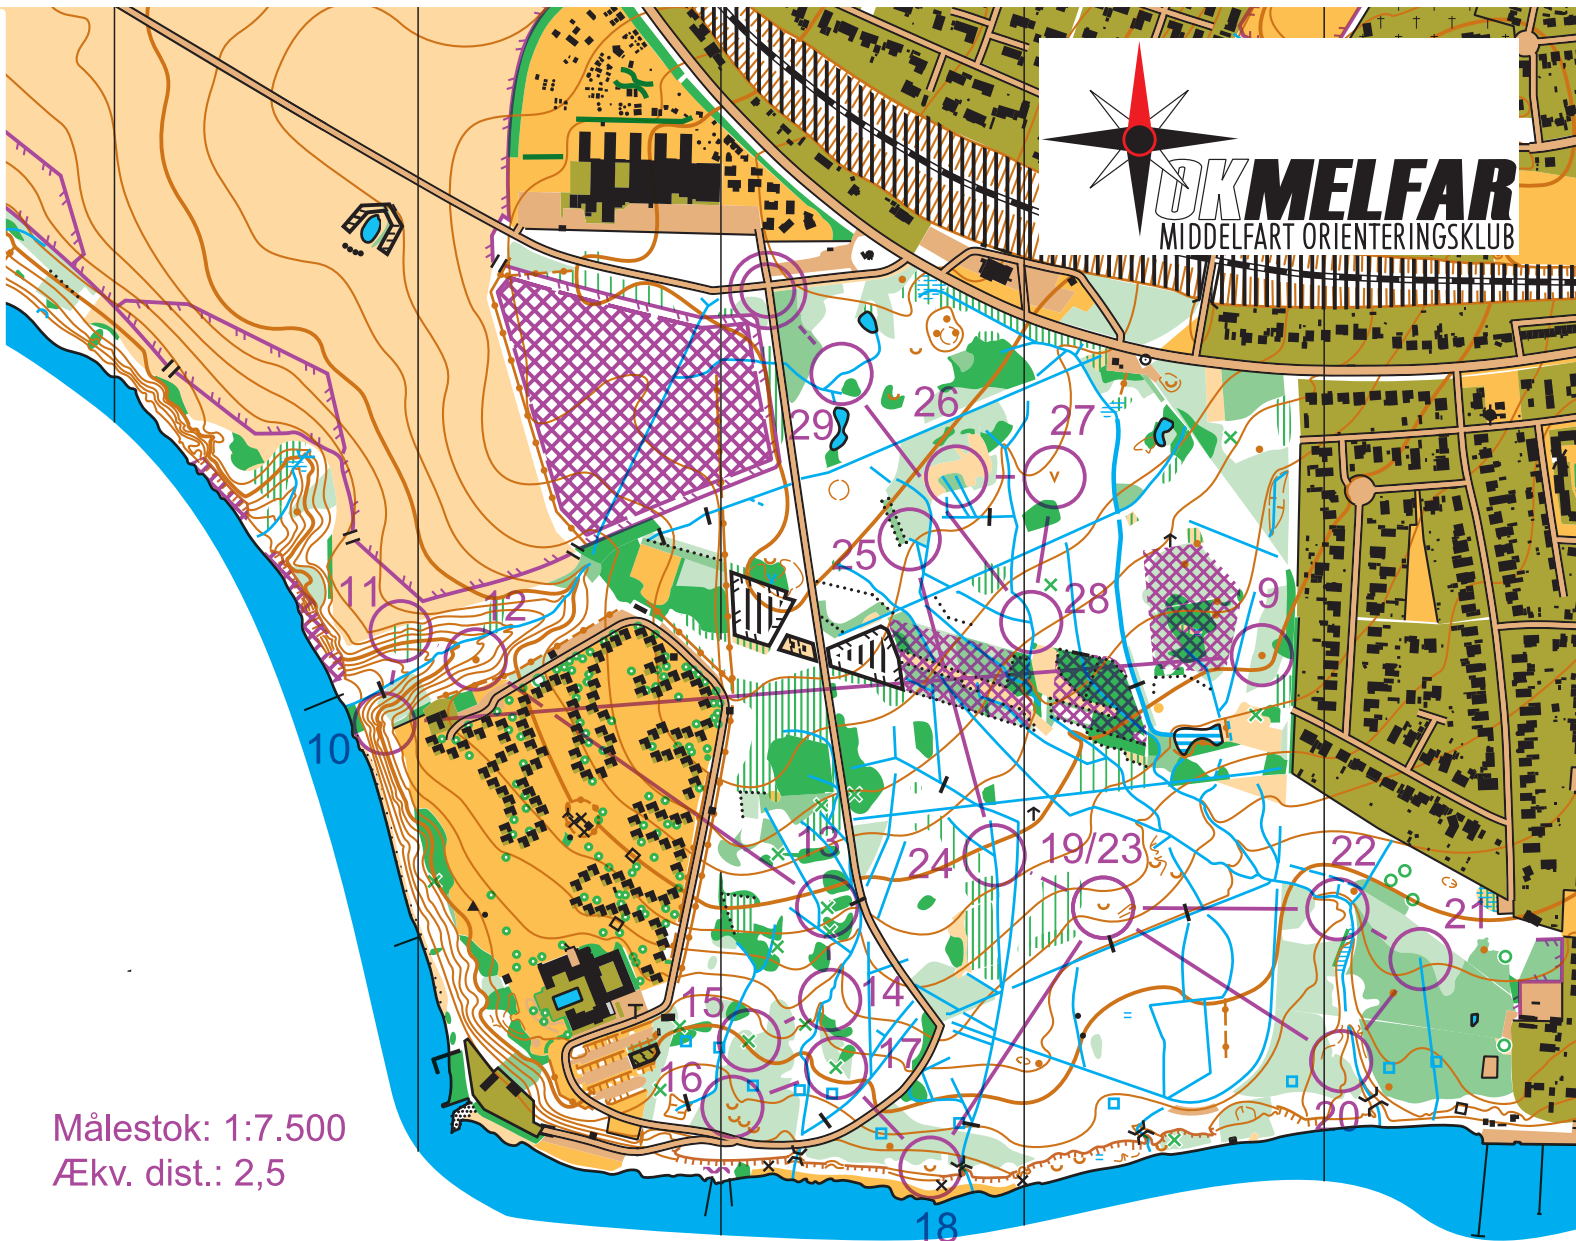

Nytårsløb 2020

Svær lang ultimate - 1		6,2 km	
▷			
1	32	⤴	○
2	33	↘	○
3	31	∩	
4	34	∪	
5	35	##	⊥
6	36	↓	▲
7	37	↘	∪
8	38	∩	<
9	39	●	

www.condes.net 10,1.7 OK Melfar
Nytårsløb 2020

Målestok: 1:7.500
Ækv. dist.: 2,5

Nytårsløb 2020

Svær lang ultimate - 2		6,2 km			
10	40		∩		
11	41	←	⌞		
12	42		●		
13	43	↑	⊗		
14	44	↘	∩		<
15	45		⊗		
16	46	↖	∩		
17	47		⊗		
18	48		∩		
19	34		∩		
20	49		∩		
21	50		∩		⊥
22	51		∩		
23	34		∩		
24	52		∩	Y	
25	53		∩		⊥
26	54	→	∩		⊥
27	55		∩		
28	56		∩	Y	
29	57		∩		<

○--- 110 m --->◎

Målestok: 1:7.500
Ækv. dist.: 2,5