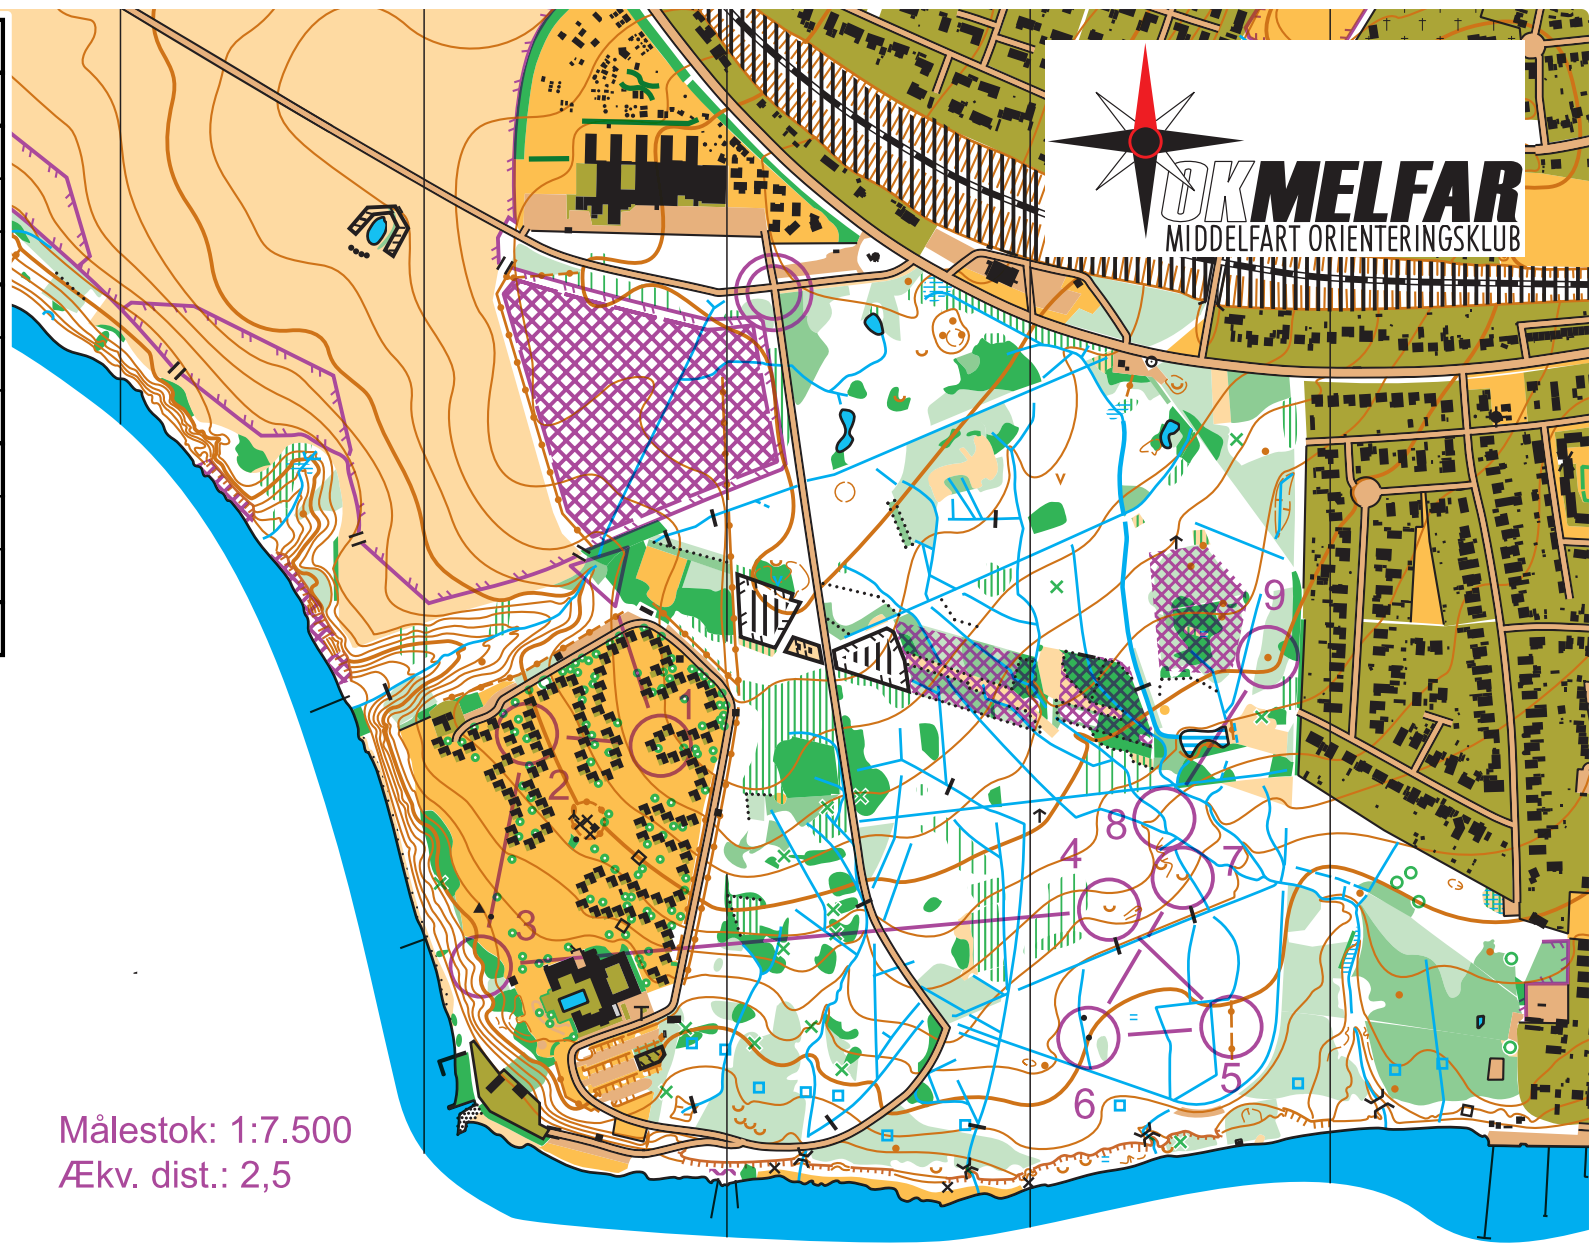

Nytårsløb 2020

Svær lang ultimate - 1		6,2 km	
▷			
1	32	⤴	○
2	33	↘	○
3	31	∩	
4	34	∪	
5	35	##	⊥
6	36	↓	▲
7	37	↘	∪
8	38	∩	<
9	39	●	

www.condes.net 10,1.7 OK Melfar
Nytårsløb 2020

Målestok: 1:7.500
Ækv. dist.: 2,5

Nytårsløb 2020

Svær lang ultimate - 2		6,2 km			
10	40		∩		
11	41	←	⌞		
12	42		●		
13	43	↑	⊗		
14	44	↘	∩		<
15	45		⊗		
16	46	↖	∩		
17	47		⊗		
18	48		∩		
19	34		∩		
20	49		∩		
21	50		∩		⊥
22	51		∩		
23	34		∩		
24	52		∩	Y	
25	53		∩		⊥
26	54	→	∩		⊥
27	55		∩		
28	56		∩	Y	
29	57		∩		<

○--- 110 m --->◎

Målestok: 1:7.500
Ækv. dist.: 2,5